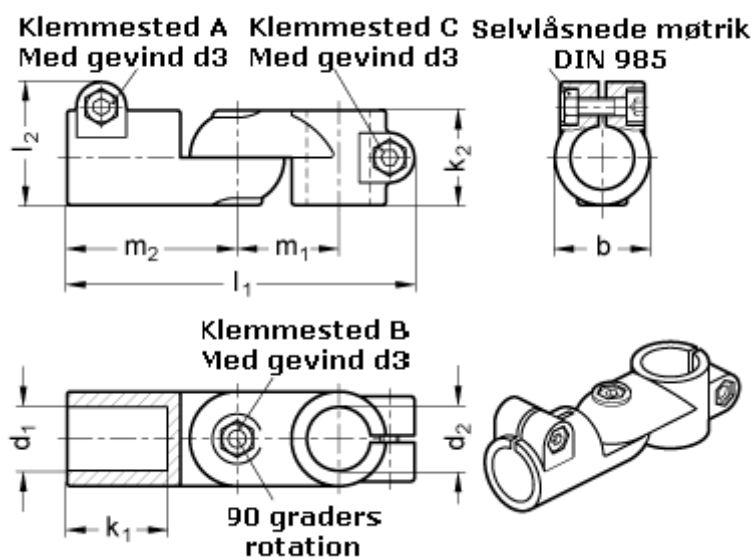

Varenummer: 20284B42B48S2BL
Beskrivelse: E+G laskeforbindelse
GN284-B42-B48-S-2-BL

Mål

b = 65	m1 = 70
d1 = B42	m2 = 115
d2 = B48	
d3 = M10	
k1 = 74.0	
k2 = 65	
l1 = 230	
l2 = 77.5	